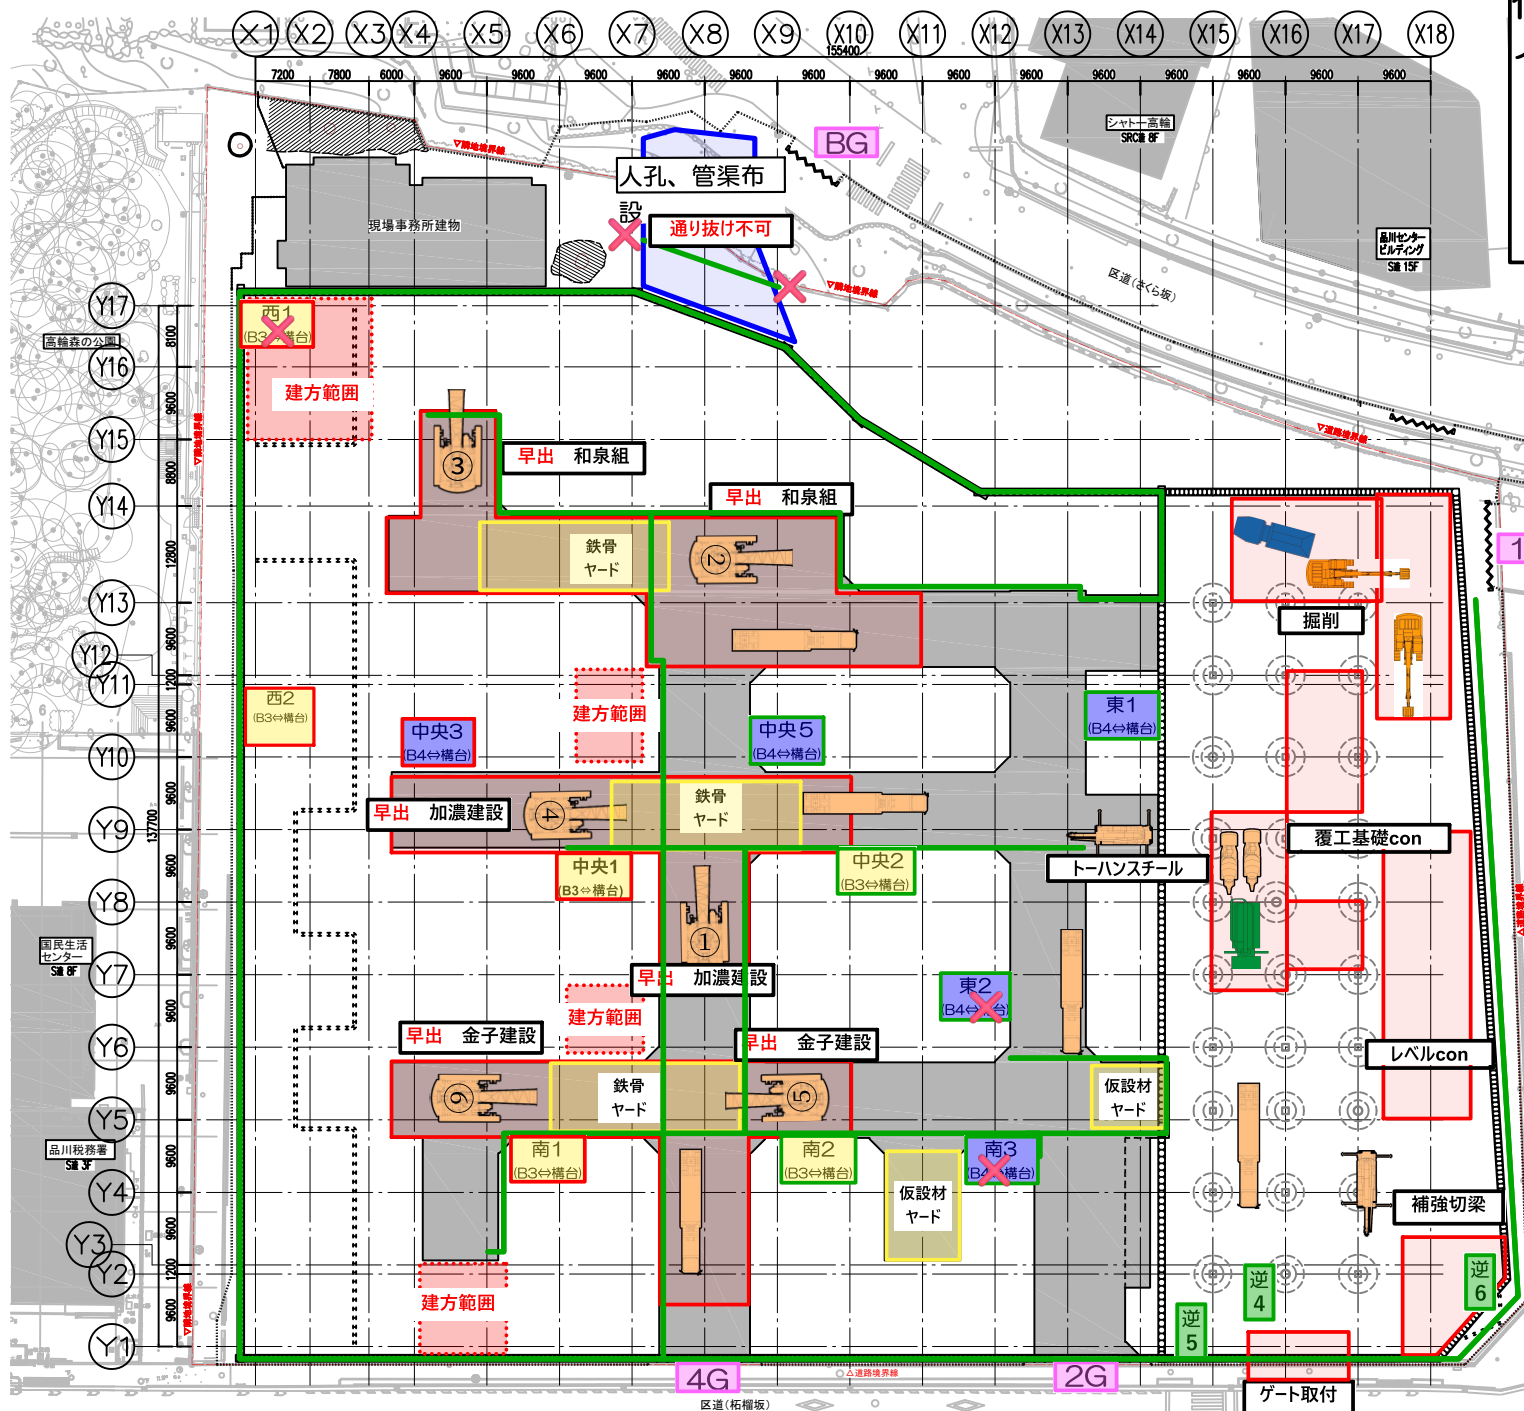

4月9日 (木)

構台上・逆打工区作業内容

行事予定 講話：森所長
10:30 環境施設分科会PT

清掃当番
 地上トイレ:川岸工業
 地上喫煙所:駒井ハルテック 一般ゴミ:構造体ビルド
 地下喫煙所・トイレ・休憩所:京浜美装
 逆打喫煙所・トイレ:平野鐵工所

早出朝礼:最上 通常朝礼:山中
不在者

- 作業通路**
- 危険作業**
- 通常作業**
- ヤード等**
- 躯体業者** 使用可能ラダー
- 鉄骨関係者** 用ラダー
- 構台.外周⇄B3ラダー**
- B4FL上ラダー**

順打工区作業内容