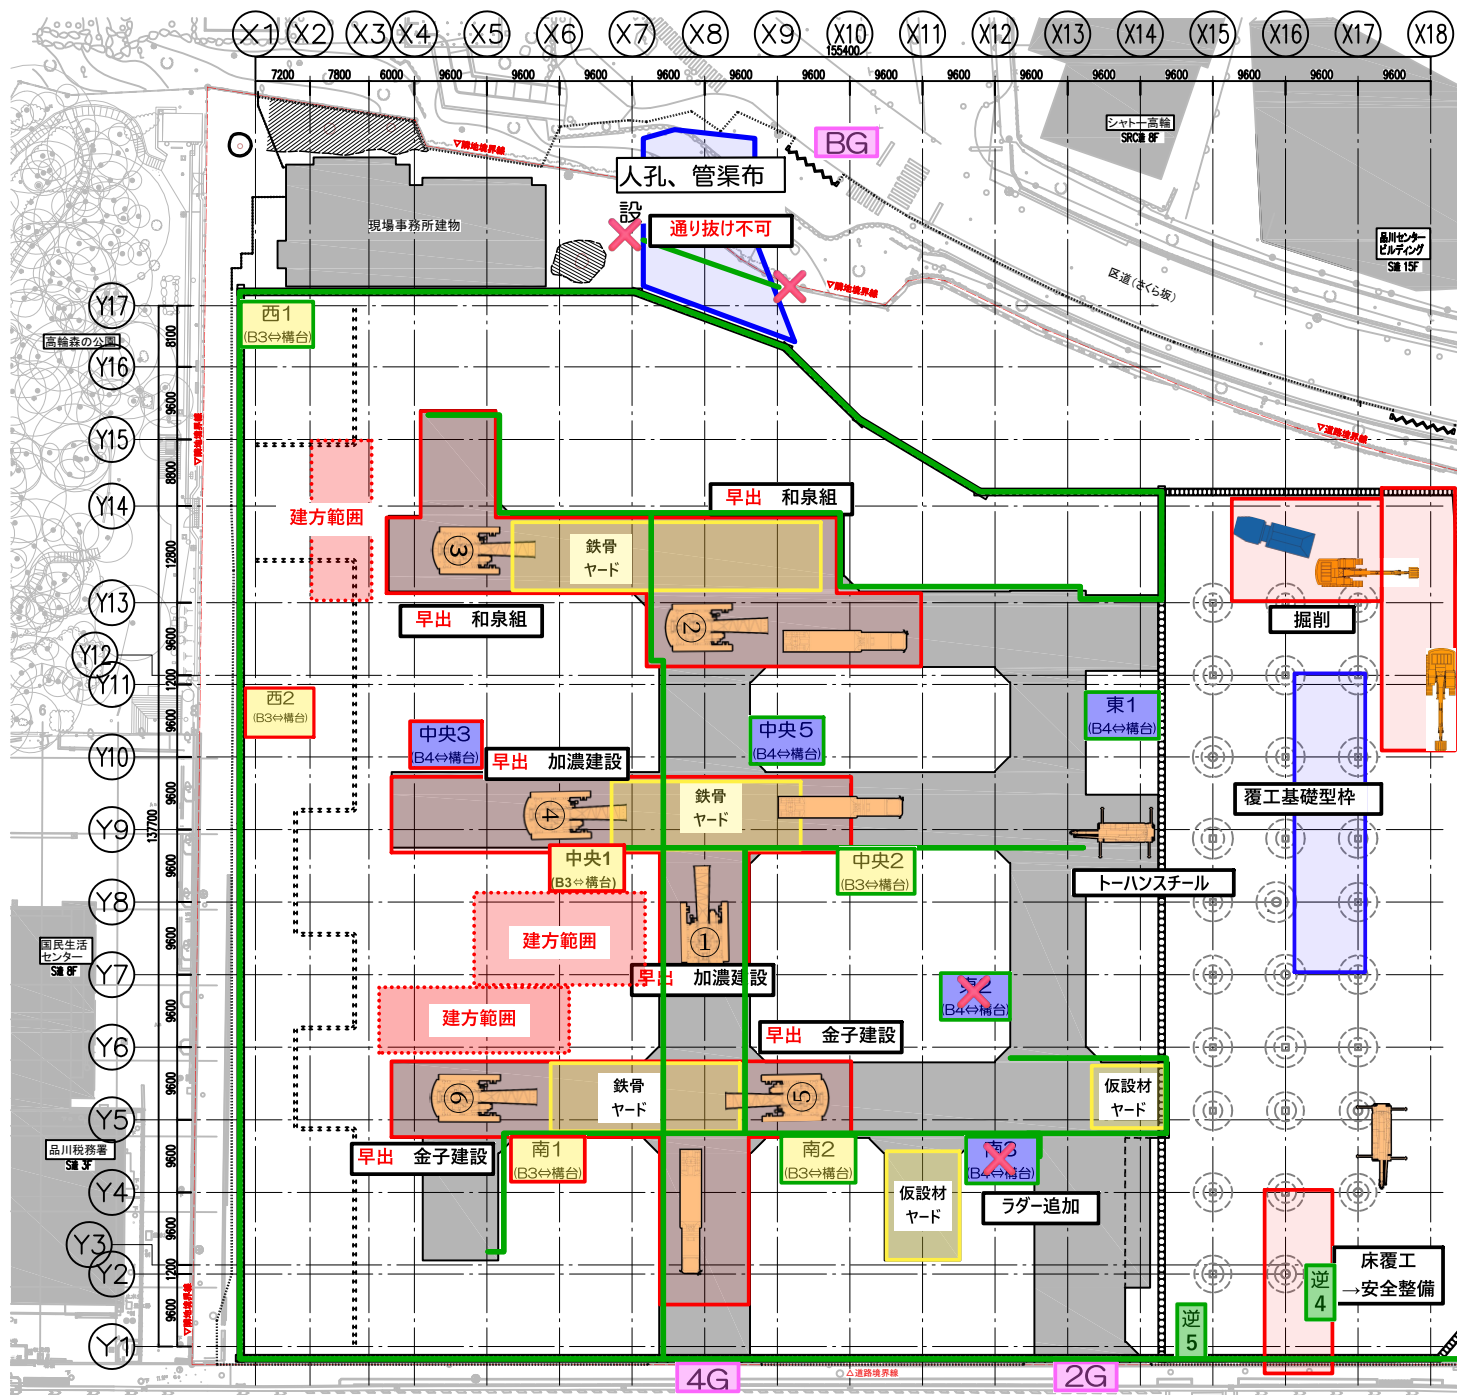

4月8日 (水)

構台上・逆打工区作業内容

行事予定 講話：出村所長

清掃当番
 地上トイレ:川岸工業
 地上喫煙所:駒井ハルテック
 一般ゴミ:構造体ビルド
 逆打喫煙所・トイレ:平野鐵工所

早出朝礼:岡松 通常朝礼:井樋
 不在者 中野 佐々木 川村 清水
 枝並 佐藤大

- 作業通路 ■
- 危険作業 ■
- 通常作業 ■
- ヤード等 ■
- 躯体業者使用可能ラダー ■
- 鉄骨関係者のみ使用可能ラダー ■
- 構台・外周部上ラダー ■
- B4FLラダー ■

順打工区作業内容