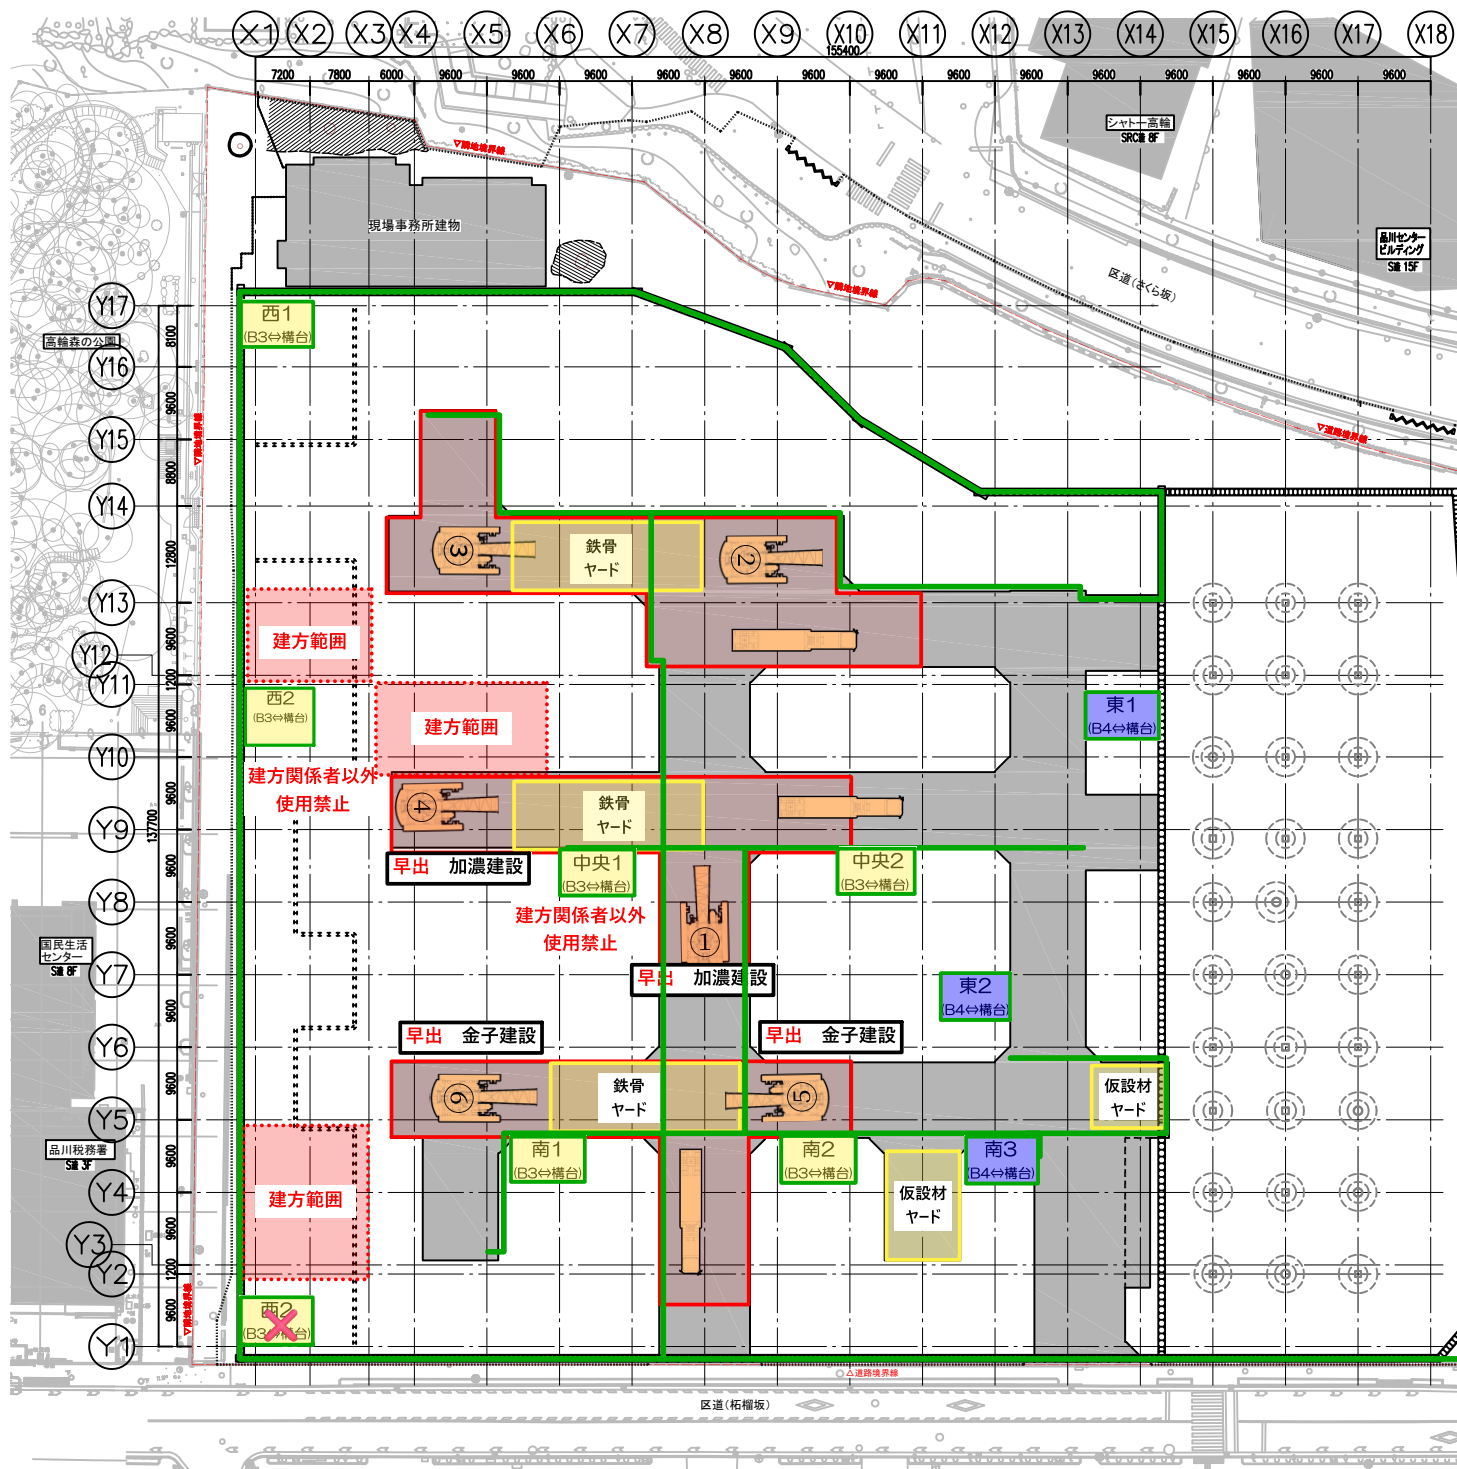

4月6日 (月)

構台上・逆打工区作業内容

行事予定

清掃当番
 地上トイレ: 駒井ハルテック
 地上喫煙所: 構造体ビルド
 一般ゴミ: 永和産業
 逆打喫煙所・トイレ: 阿世知工業

早出朝礼: 福原 通常朝礼: 山中
 不在者

- シート掛け
- 作業通路
- 昇降階段
- 危険作業
- 通常作業
- ヤード等

順打工区・取合工区作業内容

外周段取り筋
 墨出し
 止水板

鉄骨建方
 デッキ敷
 本締め

歪み直し・本締め
 歪み直し・本締め

足場組立
 足場組立

梁配筋
 梁配筋