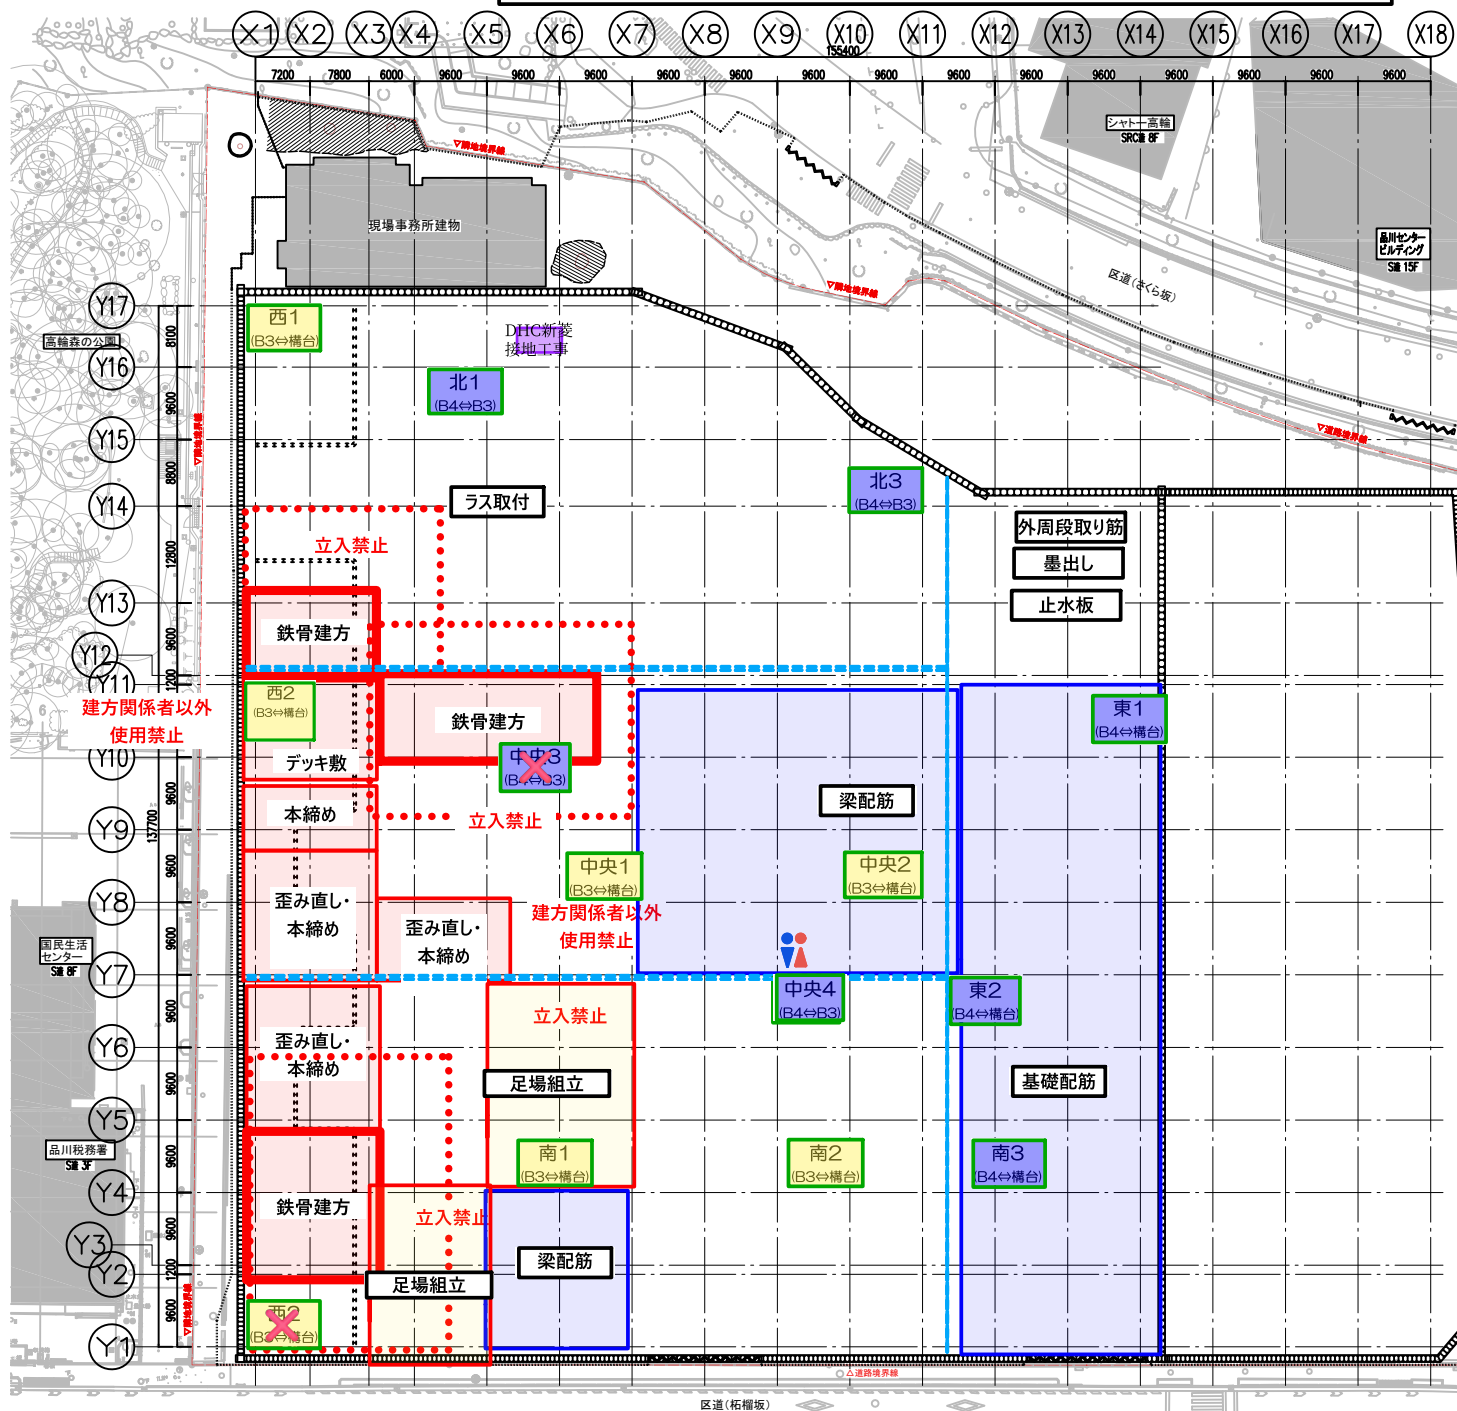

4月6日 (月)

構台上・逆打工区作業内容

行事予定

清掃当番
 地上トイレ: 駒井ハルテック
 地上喫煙所: 構造体ビルド
 一般ゴミ: 永和産業
 逆打喫煙所・トイレ: 阿世知工業

早出朝礼: 福原 通常朝礼: 山中
 不在者

- シート掛け
- 作業通路
- 昇降階段
- 危険作業
- 通常作業
- ヤード等

順打工区・取合工区作業内容

外周段取り筋
 墨出し
 止水板

鉄骨建方
 デッキ敷
 本締め

歪み直し・本締め
 歪み直し・本締め

足場組立
 足場組立

梁配筋
 梁配筋