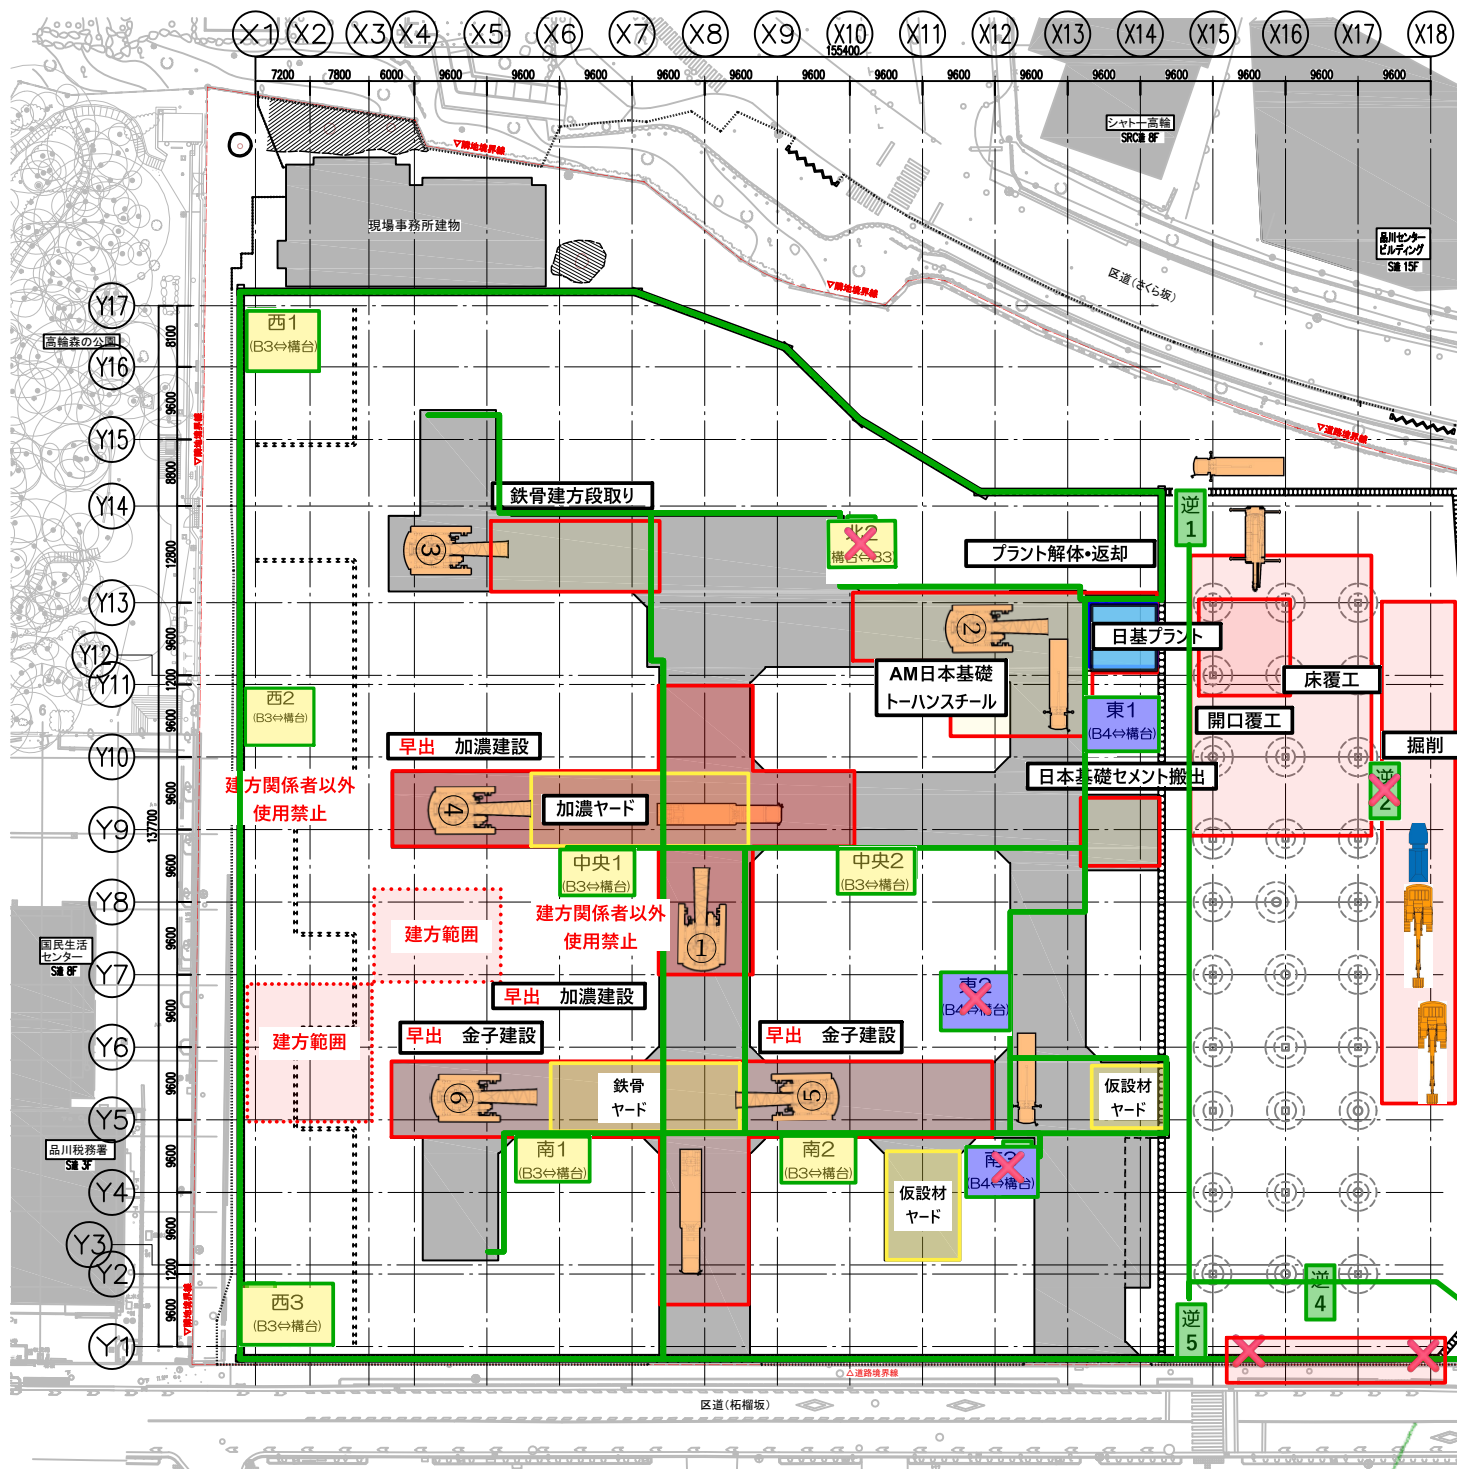

4月4日 (土)

構台上・逆打工区作業内容

行事予定

清掃当番
 トイレ・構造体ビルド 喫煙所:永和産業
 一般ゴミ:エビス架設
 地下トイレ・喫煙所・休憩所:柴田工業
 逆打トイレ・喫煙所:阿世知工業

早出朝礼: 通常朝礼:
 出勤者 山中 黒川 川村 佐々木
 井樋

- シート掛け
- 作業通路
- 昇降階段
- 危険作業
- 通常作業
- ヤード等

順打工区・取合工区作業内容