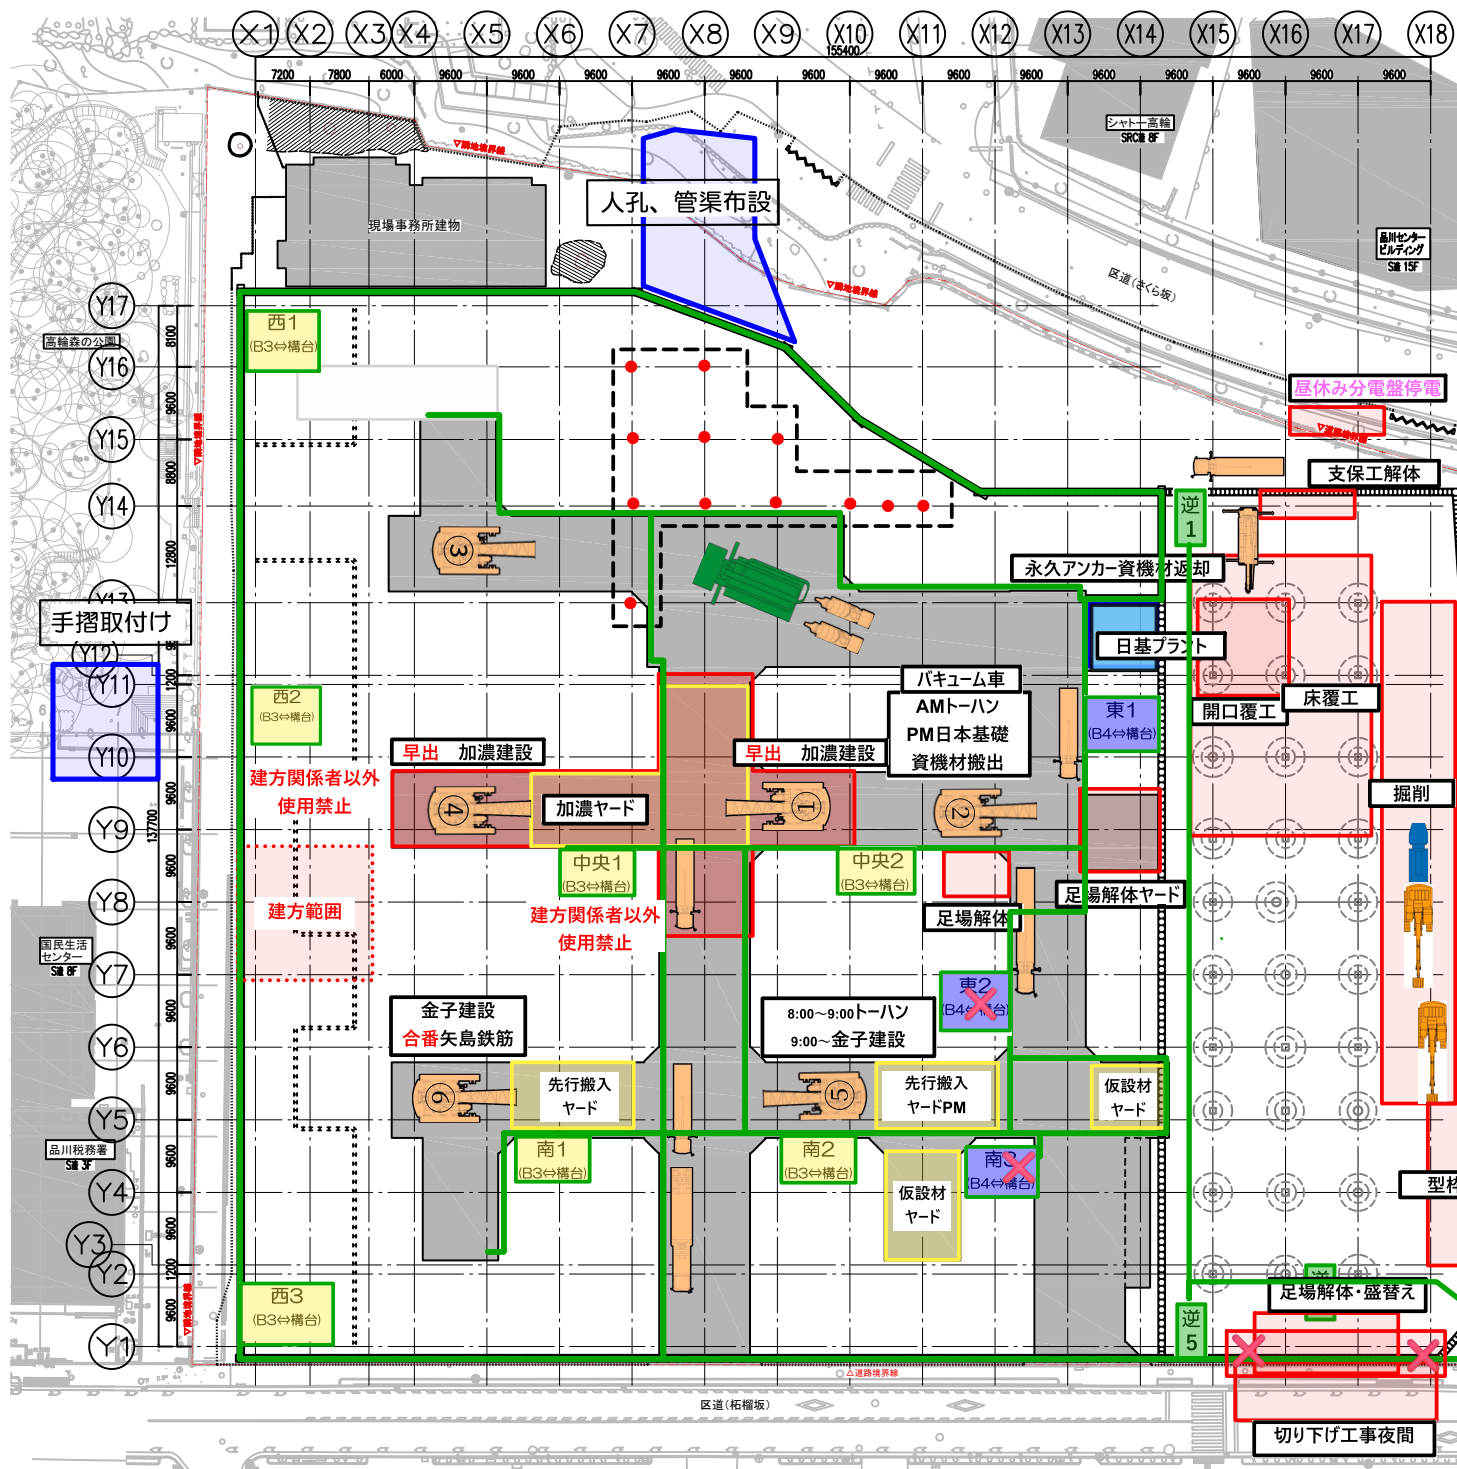

### 構台上・逆打工区作業内容

### 行事予定

12:00-13:00逆打ち工区一部停電

清掃当番  
 トイレ:構造体ビルド 喫煙所:永和産業  
 一般ゴミ:エビス架設  
 逆打喫煙所・トイレ:日本基礎

早出朝礼:佐々木、岡松 通常朝礼:中野  
 不在者 井樋 黒川

- シート掛け
- 作業通路
- 昇降階段
- 危険作業
- 通常作業
- ヤード等

### 順打工区・取合工区作業内容

清掃当番  
 トイレ:構造体ビルド 喫煙所:永和産業  
 一般ゴミ:エビス架設  
 逆打喫煙所・トイレ:日本基礎

早出朝礼:佐々木、岡松 通常朝礼:中野  
 不在者 井樋 黒川

- シート掛け
- 作業通路
- 昇降階段
- 危険作業
- 通常作業
- ヤード等