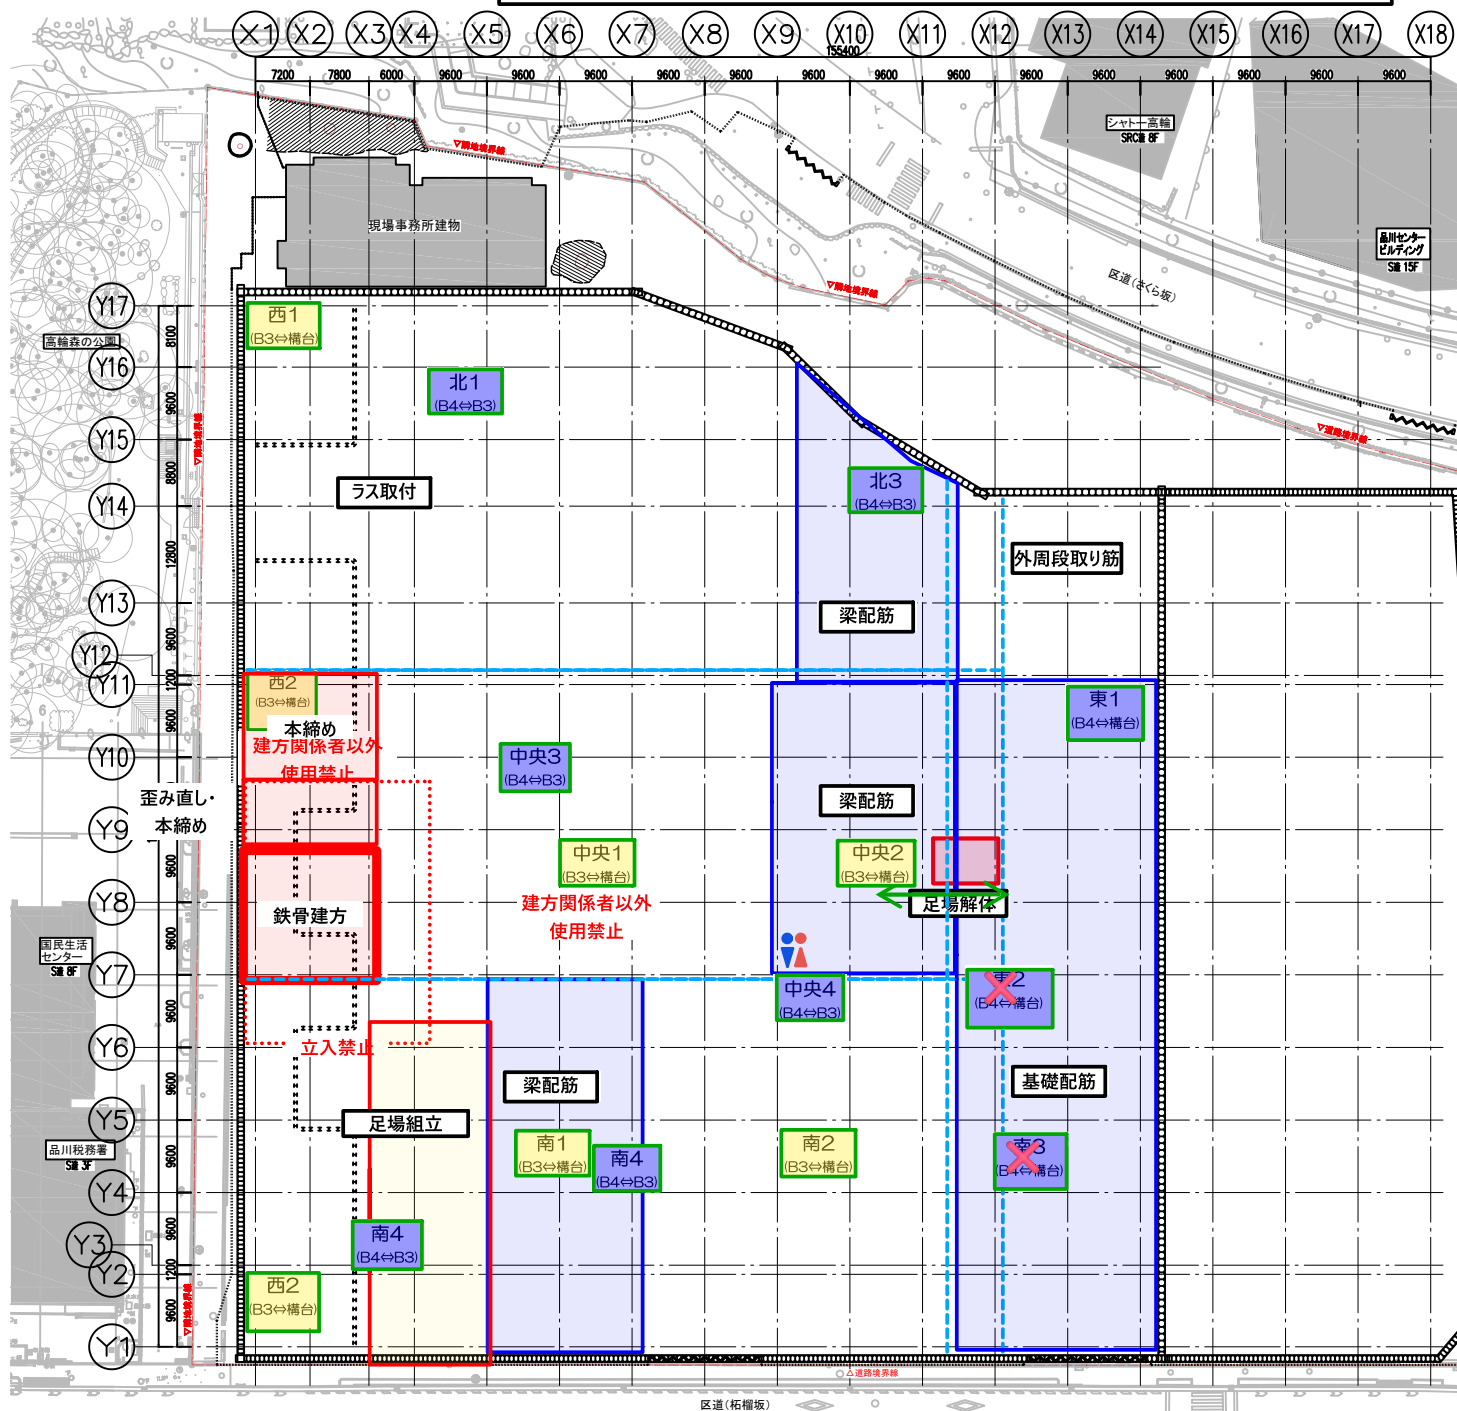

### 構台上・逆打工区作業内容

### 行事予定

12:00-13:00逆打ち工区一部停電

清掃当番  
 トイレ:構造体ビルド 喫煙所:永和産業  
 一般ゴミ:エビス架設  
 逆打喫煙所・トイレ:日本基礎

早出朝礼:佐々木、岡松 通常朝礼:中野  
 不在者 井樋 黒川

- シート掛け
- 作業通路
- 昇降階段
- 危険作業
- 通常作業
- ヤード等

### 順打工区・取合工区作業内容

清掃当番  
 トイレ:構造体ビルド 喫煙所:永和産業  
 一般ゴミ:エビス架設  
 逆打喫煙所・トイレ:日本基礎

早出朝礼:佐々木、岡松 通常朝礼:中野  
 不在者 井樋 黒川

- シート掛け
- 作業通路
- 昇降階段
- 危険作業
- 通常作業
- ヤード等