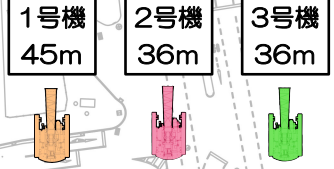

構台上・逆打工区作業内容

行事予定

ニッセイ建設：60台

清掃当番

トイレ:ニッセイ 喫煙所:向井建設
 一般ゴミ:構造体ビルド ランドリー・シャワー室:
 地下トイレ:京浜美装
 地下喫煙所・休憩所:京浜美装

早出朝礼:中野 通常朝礼:齋藤
 不在者 福原

- シート掛け ■
- 作業通路 ■
- 昇降階段 ■
- 危険作業 ■
- 通常作業 ■
- ヤード等 ■

順打工区・取合工区作業内容