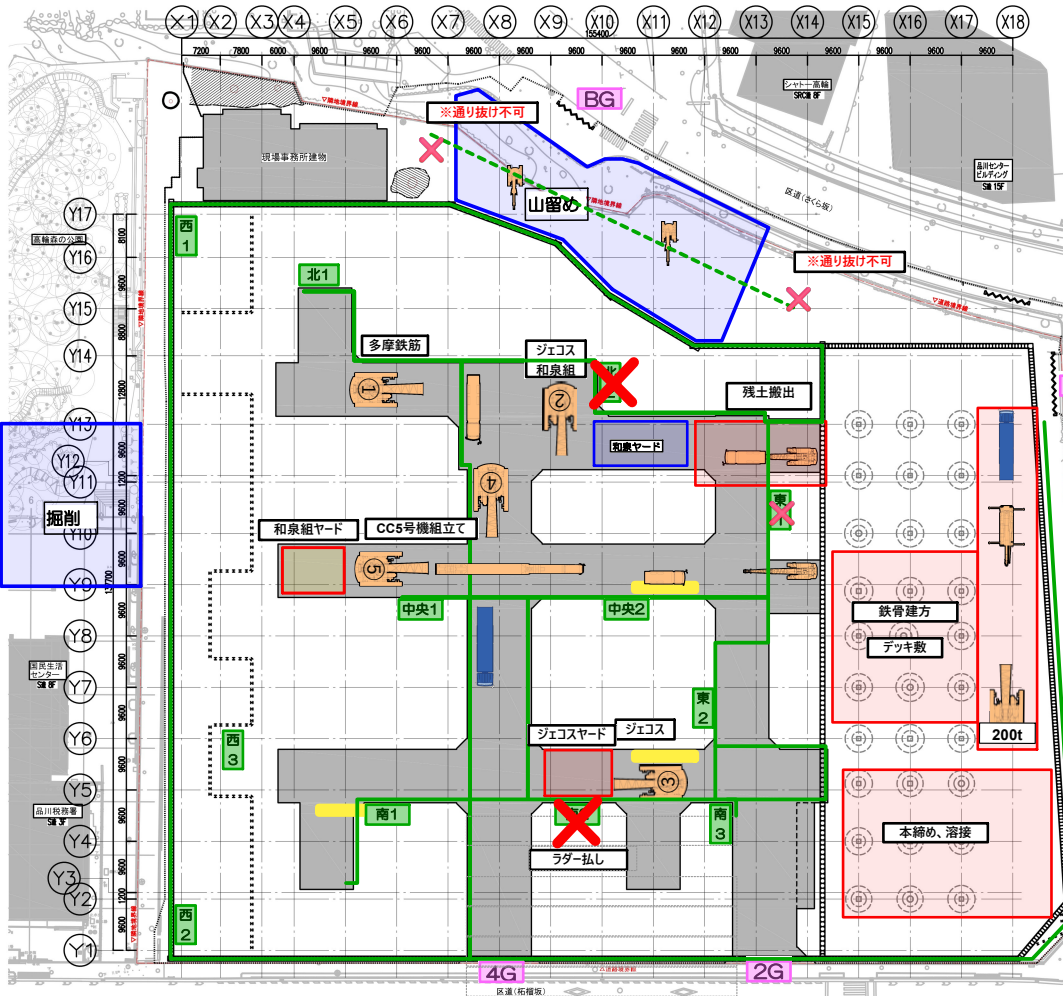

構台上・逆打工区作業内容

行事予定

ニッセイ建設：60台

清掃当番

トイレ:ニッセイ 喫煙所:向井建設
 一般ゴミ:構造体ビルド ランドリー・シャワー室:
 地下トイレ:京浜美装
 地下喫煙所・休憩所:京浜美装

早出朝礼:中野 通常朝礼:齋藤
 不在者 福原

- シート掛け ■
- 作業通路 ■
- 昇降階段 ■
- 危険作業 ■
- 通常作業 ■
- ヤード等 ■

順打工区・取合工区作業内容